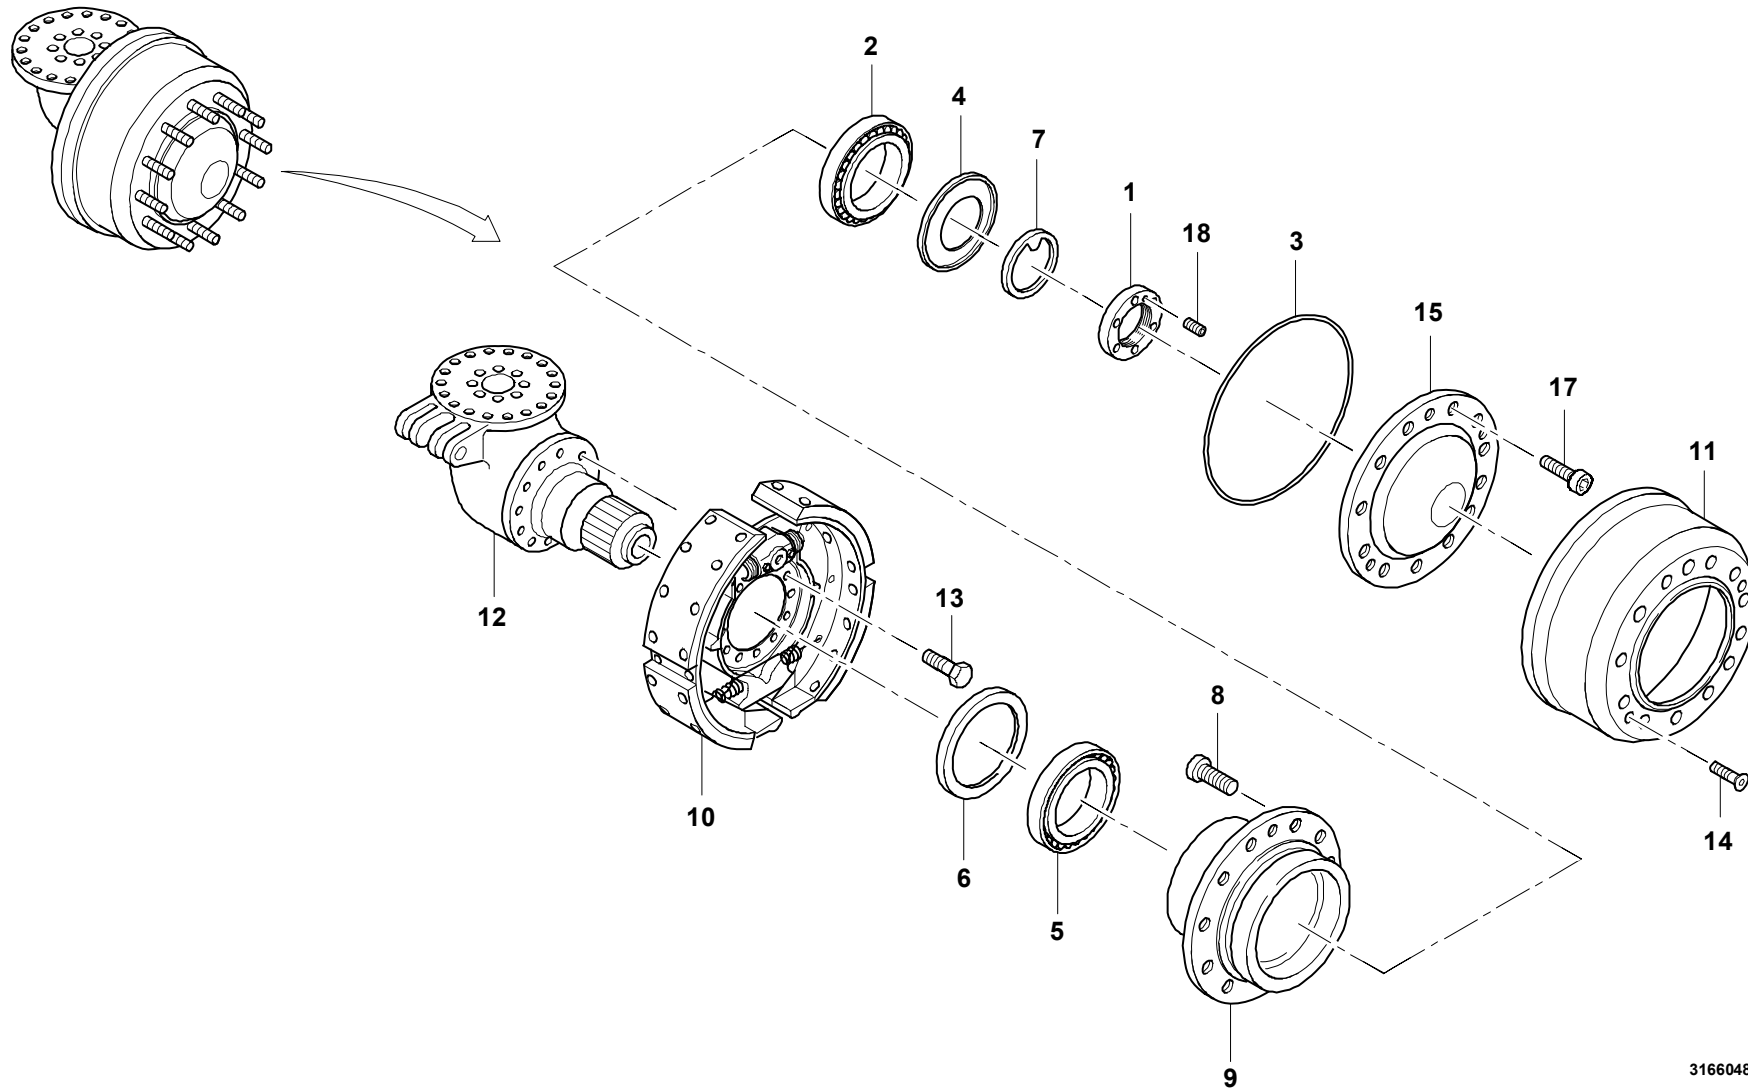

GROVELAUFRAD
RUNNING WHEELBILDТАFEL
PICTORIAL DISPLAY**GMK 6300**
BE 506
G 061

05.10

3166048-ETL A

1/1

3166048-A-BL01-0510-0000